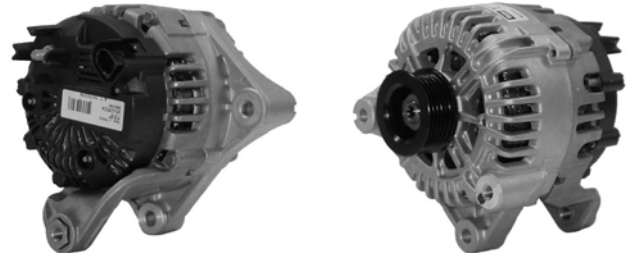

439459

150A 12V, CW, 208-639B
5 GRV 54.5mm OD, 8mm B+ POST, L-DFM, 2 BOTTOM RIGHT TABS