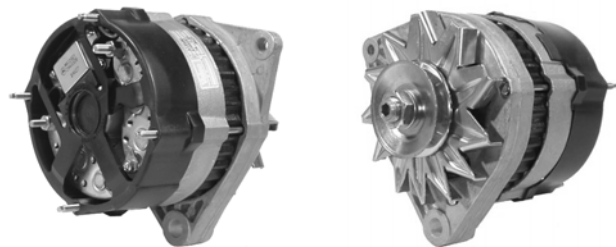

432772

55A 12V, CW, 14395, 208-557

1 GRV 62mm OD, 6mm B+ POST, 1/4 D+ SPADE, 128mm OD