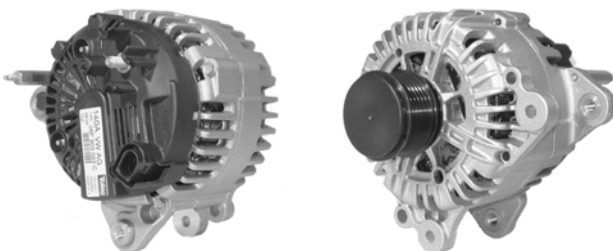

## 439489

140A 12V, CW, CLUTCH, 11149, 208-680

6 GRV 56mm OD, 8mm B+, 144mm OD