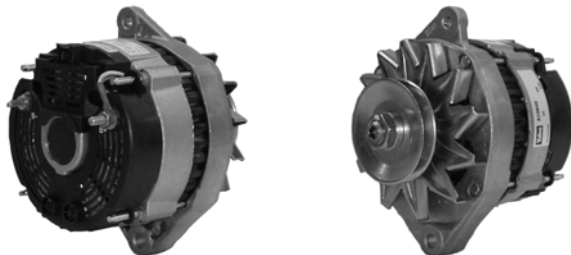

## 432749

50A 12V, 12049, 208-125

1 GRV 76mm OD, 6mm B+ POST, 5mm B- POST, 1/4" D+ SPADE, 129mm OD