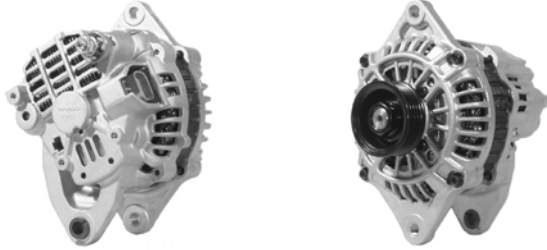

Valeo Unit Guide

423260

80A 12V, CW, 13445, A1810, 203-438, S-L

4 GRV 55mm OD, 8mm B+ POST, 130mm OD