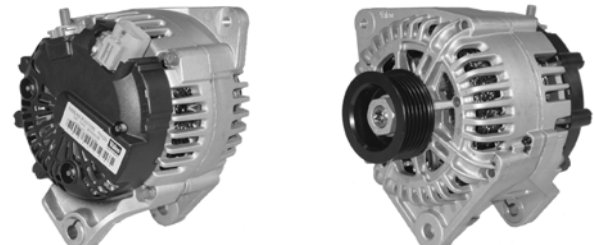

420031

110A 12V, CW, 11017, 208-195, S-L, STATCOL

6 GRV 57mm OD, 8mm B+ POST, 138mm OD