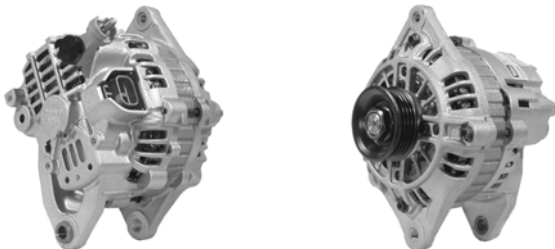

439401

70A 12V, CW, 13523, A1873, 203-264
4 GRV 65mm OD, 6mm B+ POST, 130mm OD