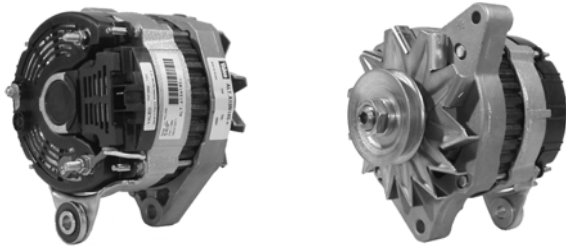

Valeo Unit Guide

432718

70A 12V, CW, 14891, 208-127

1 GRV 70mm OD, 6mm B+ POST, 1/4" L SPADE, 1/4" W SPADE, 128mm OD