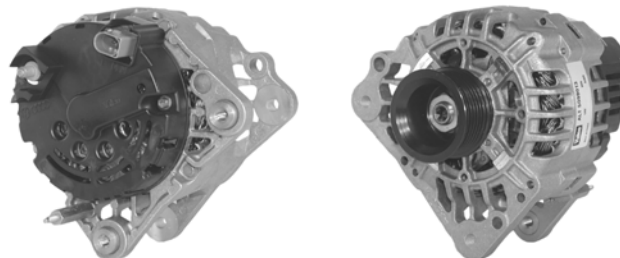

439311

90A, 12V, CW, 13946, 208-185, L-DFM, ALTERNATE 120A 439312.

6 GRV 56mm OD, 8mm B+ POST, 138mm OD