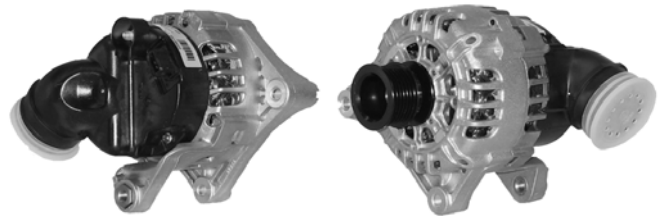

439507

140A 12V, CW, 11098, 208-722, D-61E-15

6 GRV 49mm OD, 8mm B+, MINI PLUG, L-IG