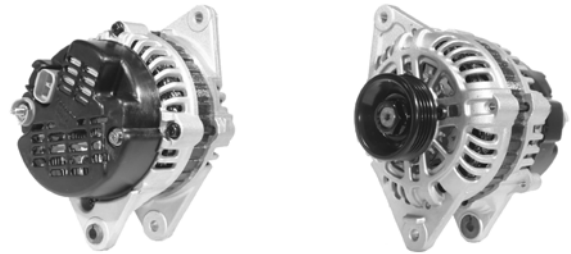

439385

90A 12V, CW, S-L, 13702, A1867, 203-304

4 GRV 60mm OD, 6mm B+ POST, 130mm OD