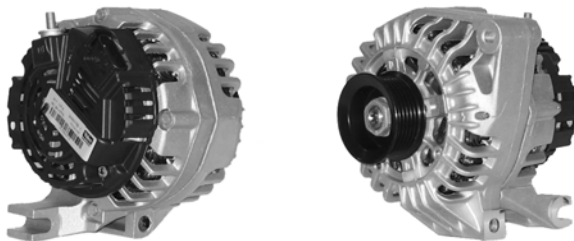

421017

125A 12V, CW, 13943, 208-190, S-F-L-D, REPLACES 420016

6 GRV 57mm OD, 8mm B+ POST, 145mm OD