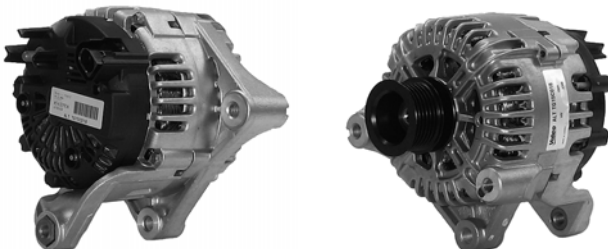

439486

150A 12V, 23347, 208-677, COM-D

6 GRV 50mm, 8mm B+ POST, 145mm OD