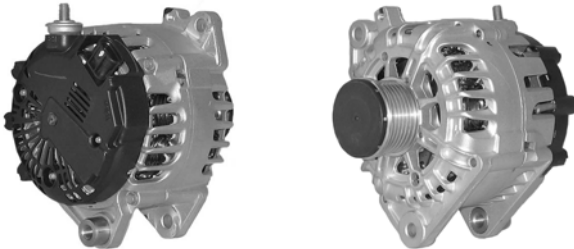

## 420364

120A 12V, CW, 11258, 208-201

6 GRV 53mm CLUTCH, 8mm B+ POST, OVAL 3 PIN, 141mm OD