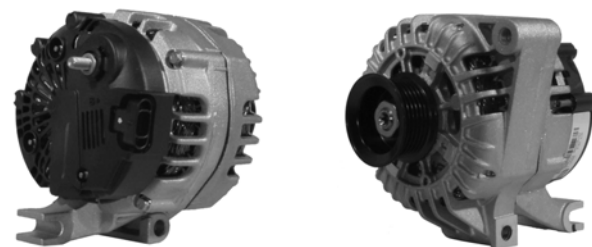

420180

125A 12V, CW, 11023, 208-726, 208-726A, F-L MINI RVC PLUG, WILL REPLACE 420181, 11021 208-724

6 GRV 56mm OD, 8mm B+ POST, 144mm OD