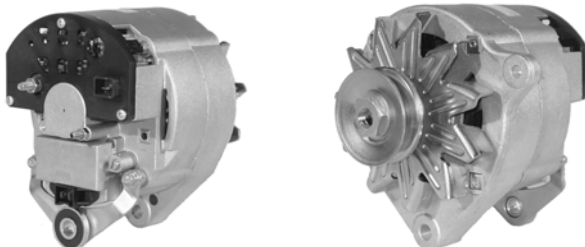

432735

50A 12V, CW, IG-L, 14582, 210-286*****NLA WHEN STOCK DEPLETED***

1 GRV 61mm OD, 6mm B+ POST, 136mm OD