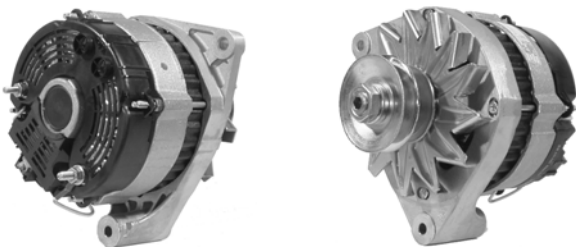

432724

60A 12V, CW, 14329, A700, 208-106A, ALTERNATE 432785, 432802

1 GRV 66mm OD, 6mm B+ POST, (L-+), 137mm OD