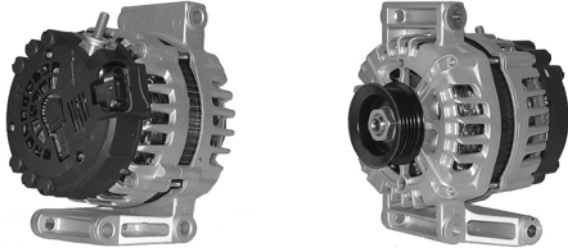

Valeo Unit Guide

420532

130A 12V, CW, 11265, 208-221,

5 GRV 56mm OD, 8mm B+ POST, MINI F-L RVC PLUG, 137mm OD