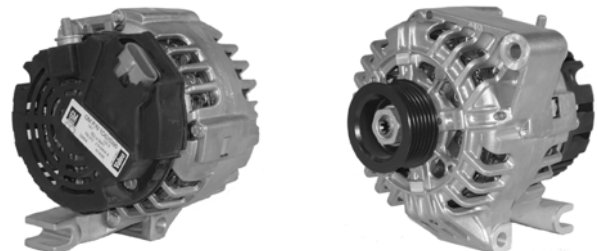

420132

125A 12V, CW, 13866, 208-182A, D-F-L-D

6 GRV 57mm OD, 8mm B+ POST, 145mm OD