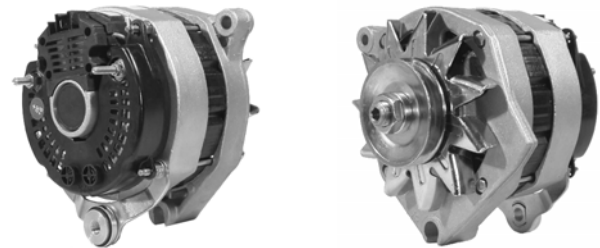

432808

80A 12V, CCW, 23601, 208-144, D-L

1 GRV 73mm OD, 6mm B+ POST, 137mm OD