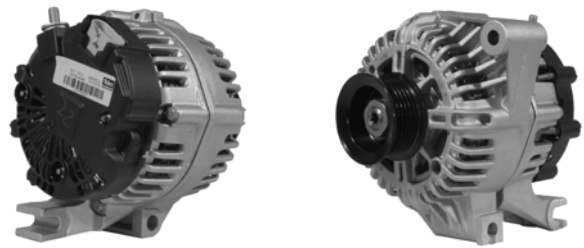

420111

115A 12V, CW, 11069, 208-728, D-F-L-D

6 GRV 56mm OD, 8mm B+ POST, 138mm OD