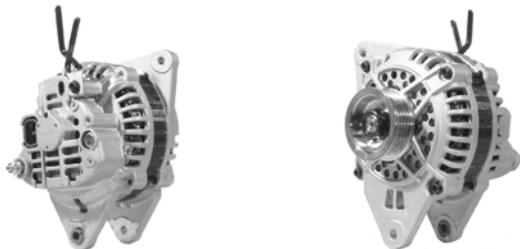

420012

90A 12V, CW, 13352 A1815 203-384A, S-L

5 GRV 60mm OD, 6mm B+ POST, 137mm OD