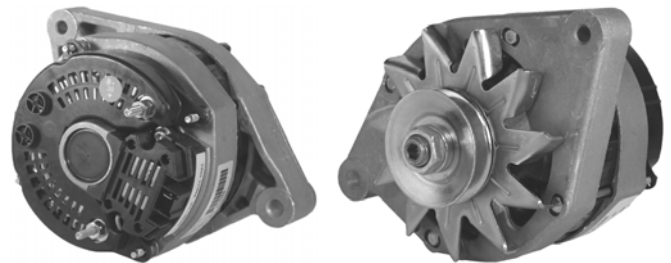

432806

80A 12V, CW, 13894, 208-119, D-L

1 GRV 66mm OD, 6mm B+ POST, 1/4" L SPADE