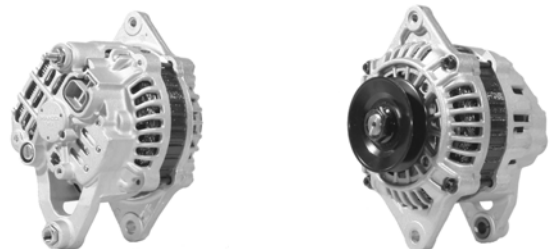

420037

70A 12V, CW, 13282 203-354B, S-L, P

1 GRV 74mm OD, 6mm B+ POST, 1/4" "P" SPADE, 130mm OD