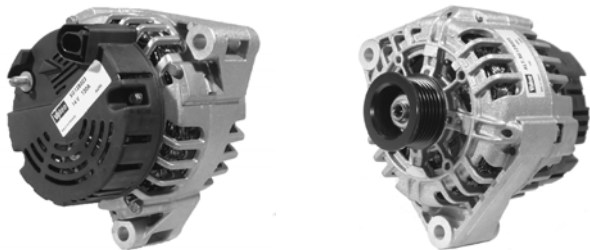

Valeo Unit Guide

439298

120A 12V, CW, 13928, 208-180, L-DFM, M112.9-M2, 6-M2, 8-M3

6 GRV 50mm OD, 8mm B+ POST, 145mm OD